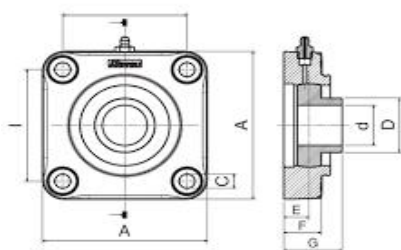

LAGERI-LEZAJEVI ZA KUCISTA			
UC201	ISB ITALY		4.48
UC202	ISB ITALY		4.18
UC202	ATM		1.80
UC203	ISB ITALY		4.28
UC203	ATM		1.60
UC204	ATM		1.47
UC204	ISB ITALY		4.36
UC204 e-line	e-Line Isb		3.14
UC205	ATM		1.57
UC205	ISB ITALY		4.34
UC205	e-Line Isb		3.32
UC206	ATM		1.80
UC206	ISB ITALY		6.86
UC206	e-Line Isb		4.86
UC207	ATM		2.56
UC207	ISB ITALY		8.56
UC207	e-Line Isb		6.34
UC208	ATM		3.09
UC208	ITN DUBAI		2.88
UC208	ISB ITALY		10.30
UC208	e-Line Isb		7.86
UC209	ATM		3.62
UC209	ISB ITALY		11.38
UC209	e-Line Isb		8.60
UC210	ATM		4.59
UC210	ISB ITALY		13.84
UC210	e-Line Isb		9.86
UC211	ATM		5.62
UC211	ISB ITALY		16.56
UC211	e-Line Isb		11.84
UC212	ATM		7.49
UC212	ISB ITALY		20.68
UC212	e-Line Isb		16.02
UC213	ATM		10.69
UC213	ISB ITALY		25.84
UC214	ATM		11.00
UC214	ISB ITALY		34.56
UC215	ATM		11.00
UC215	ISB ITALY		42.92
UC216	ATM		14.04
UC216	ISB ITALY		56.00
UC217	ISB ITALY		67.00
UC218	ATM		31.89
UC218	ISB ITALY		102,01