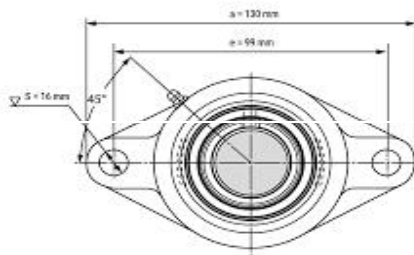

UCF319	ISB-ITALY	410.00
UCF320	KINA	212.92
UCF320	ISB-ITALY	468.00
UCF321	KINA	312.92
UCF322	KINA	320.00
UCF322	ISB-ITALY	560.00
UCF324	KINA	412.92
UCF324	ISB-ITALY	750.00
UCF326	KINA	574.20
UCF326	ISB-ITALY	980.00
UCF328	KINA	677.40
UCF328	ISB-ITALY	1209.07

KUCISTA SA LAGERIMA U KOMPLETU		CENA U EUR/KOM BEZ PDV-a
UCFL201	KINA	2.45
UCFL201	ISB ITALY	6.56
UCFL202	KINA	2.25
UCFL202	ISB ITALY	6.82
UCFL203	KINA	2.00
UCFL203	ISB ITALY	6.74
UCFL204	KINA	2.05
UCFL204	ITN DUBAI	2.68
UCFL204	ISB ITALY-e line	4.62
UCFL204	ISB ITALY	7.14
UCFL205	KINA	2.20
UCFL205	ITN DUBAI	3.04
UCFL205	ISB ITALY-e line	5.20
UCFL205	ISB ITALY	7.56
UCFL 206	KINA	3.00
UCFL206	ITN DUBAI	4.55